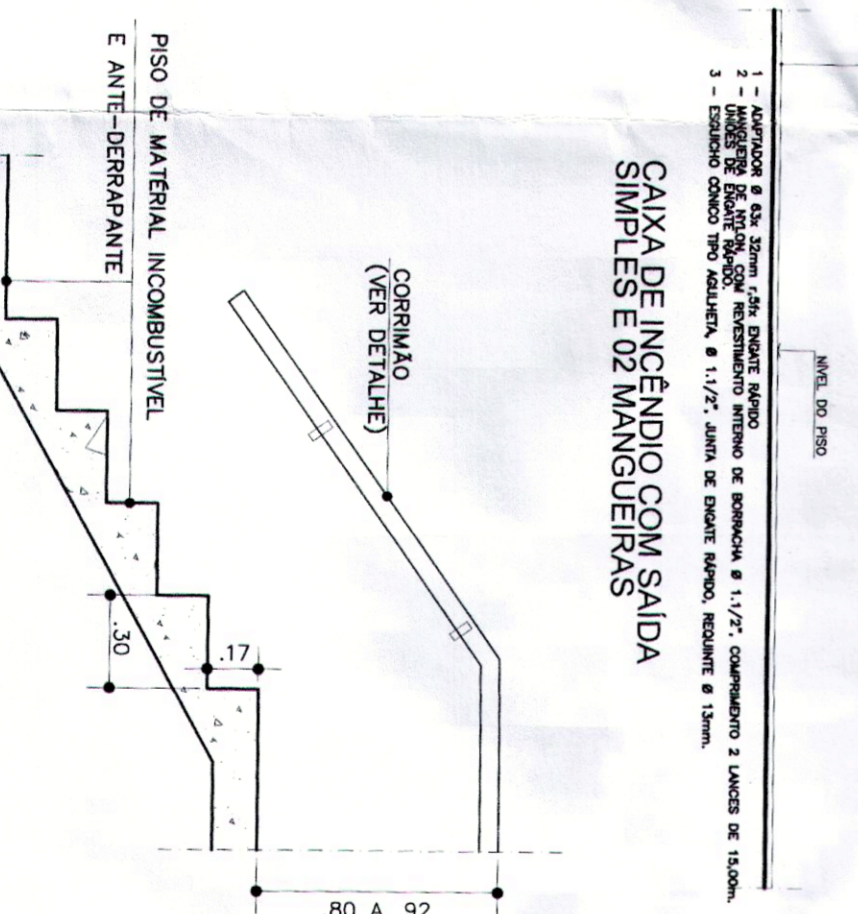

DETALHE DA ESCADA
ESQA. 1:20