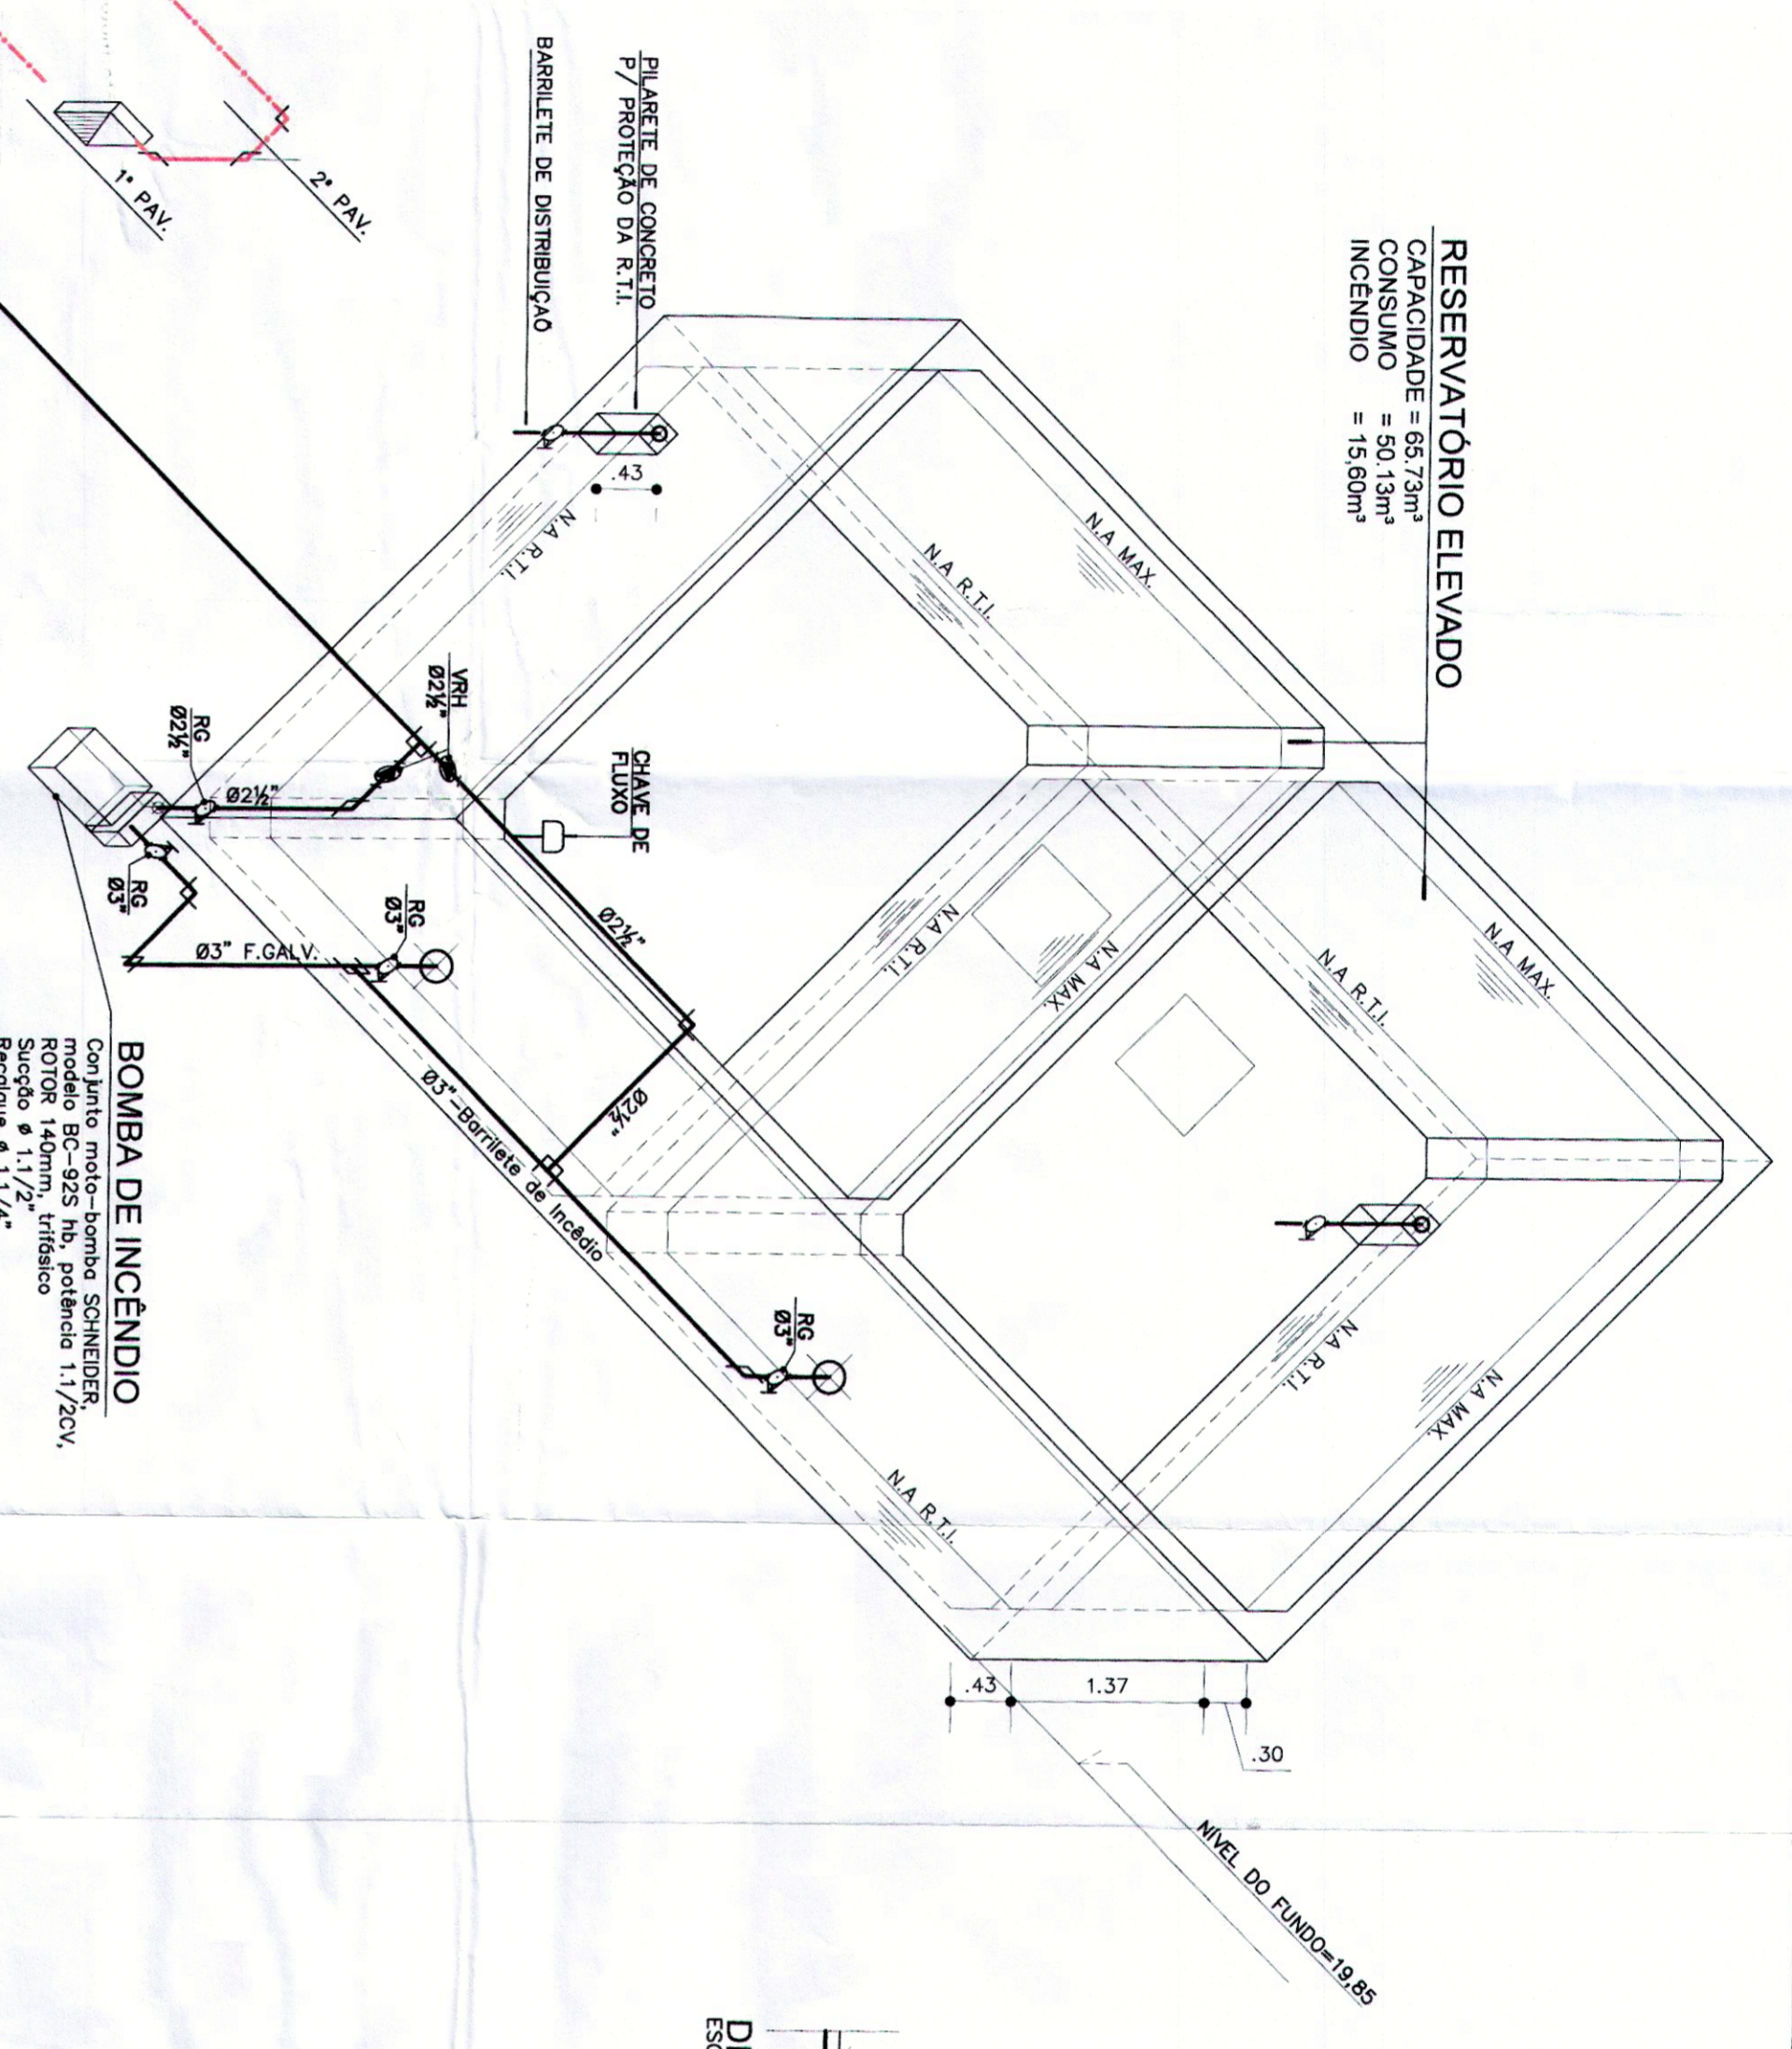

RESERVATORIO E BOMBAMENTO
ESQUEMA ISOMÉTRICO - INC.

DET. DE DIMENSÕES DE GUARDAS E CORRIMÕES
ESQA. 1:20

DETALHE DA ILUMINAÇÃO DE EMERGÊNCIA
ESQA. 1:20

DETALHE HIDRANTE DE RECALQUE
ESQA. 1:20

DETALHE DA ESCADA
ESQA. 1:20

EXTINTORES NA PAREDE
ESQA. 1:20