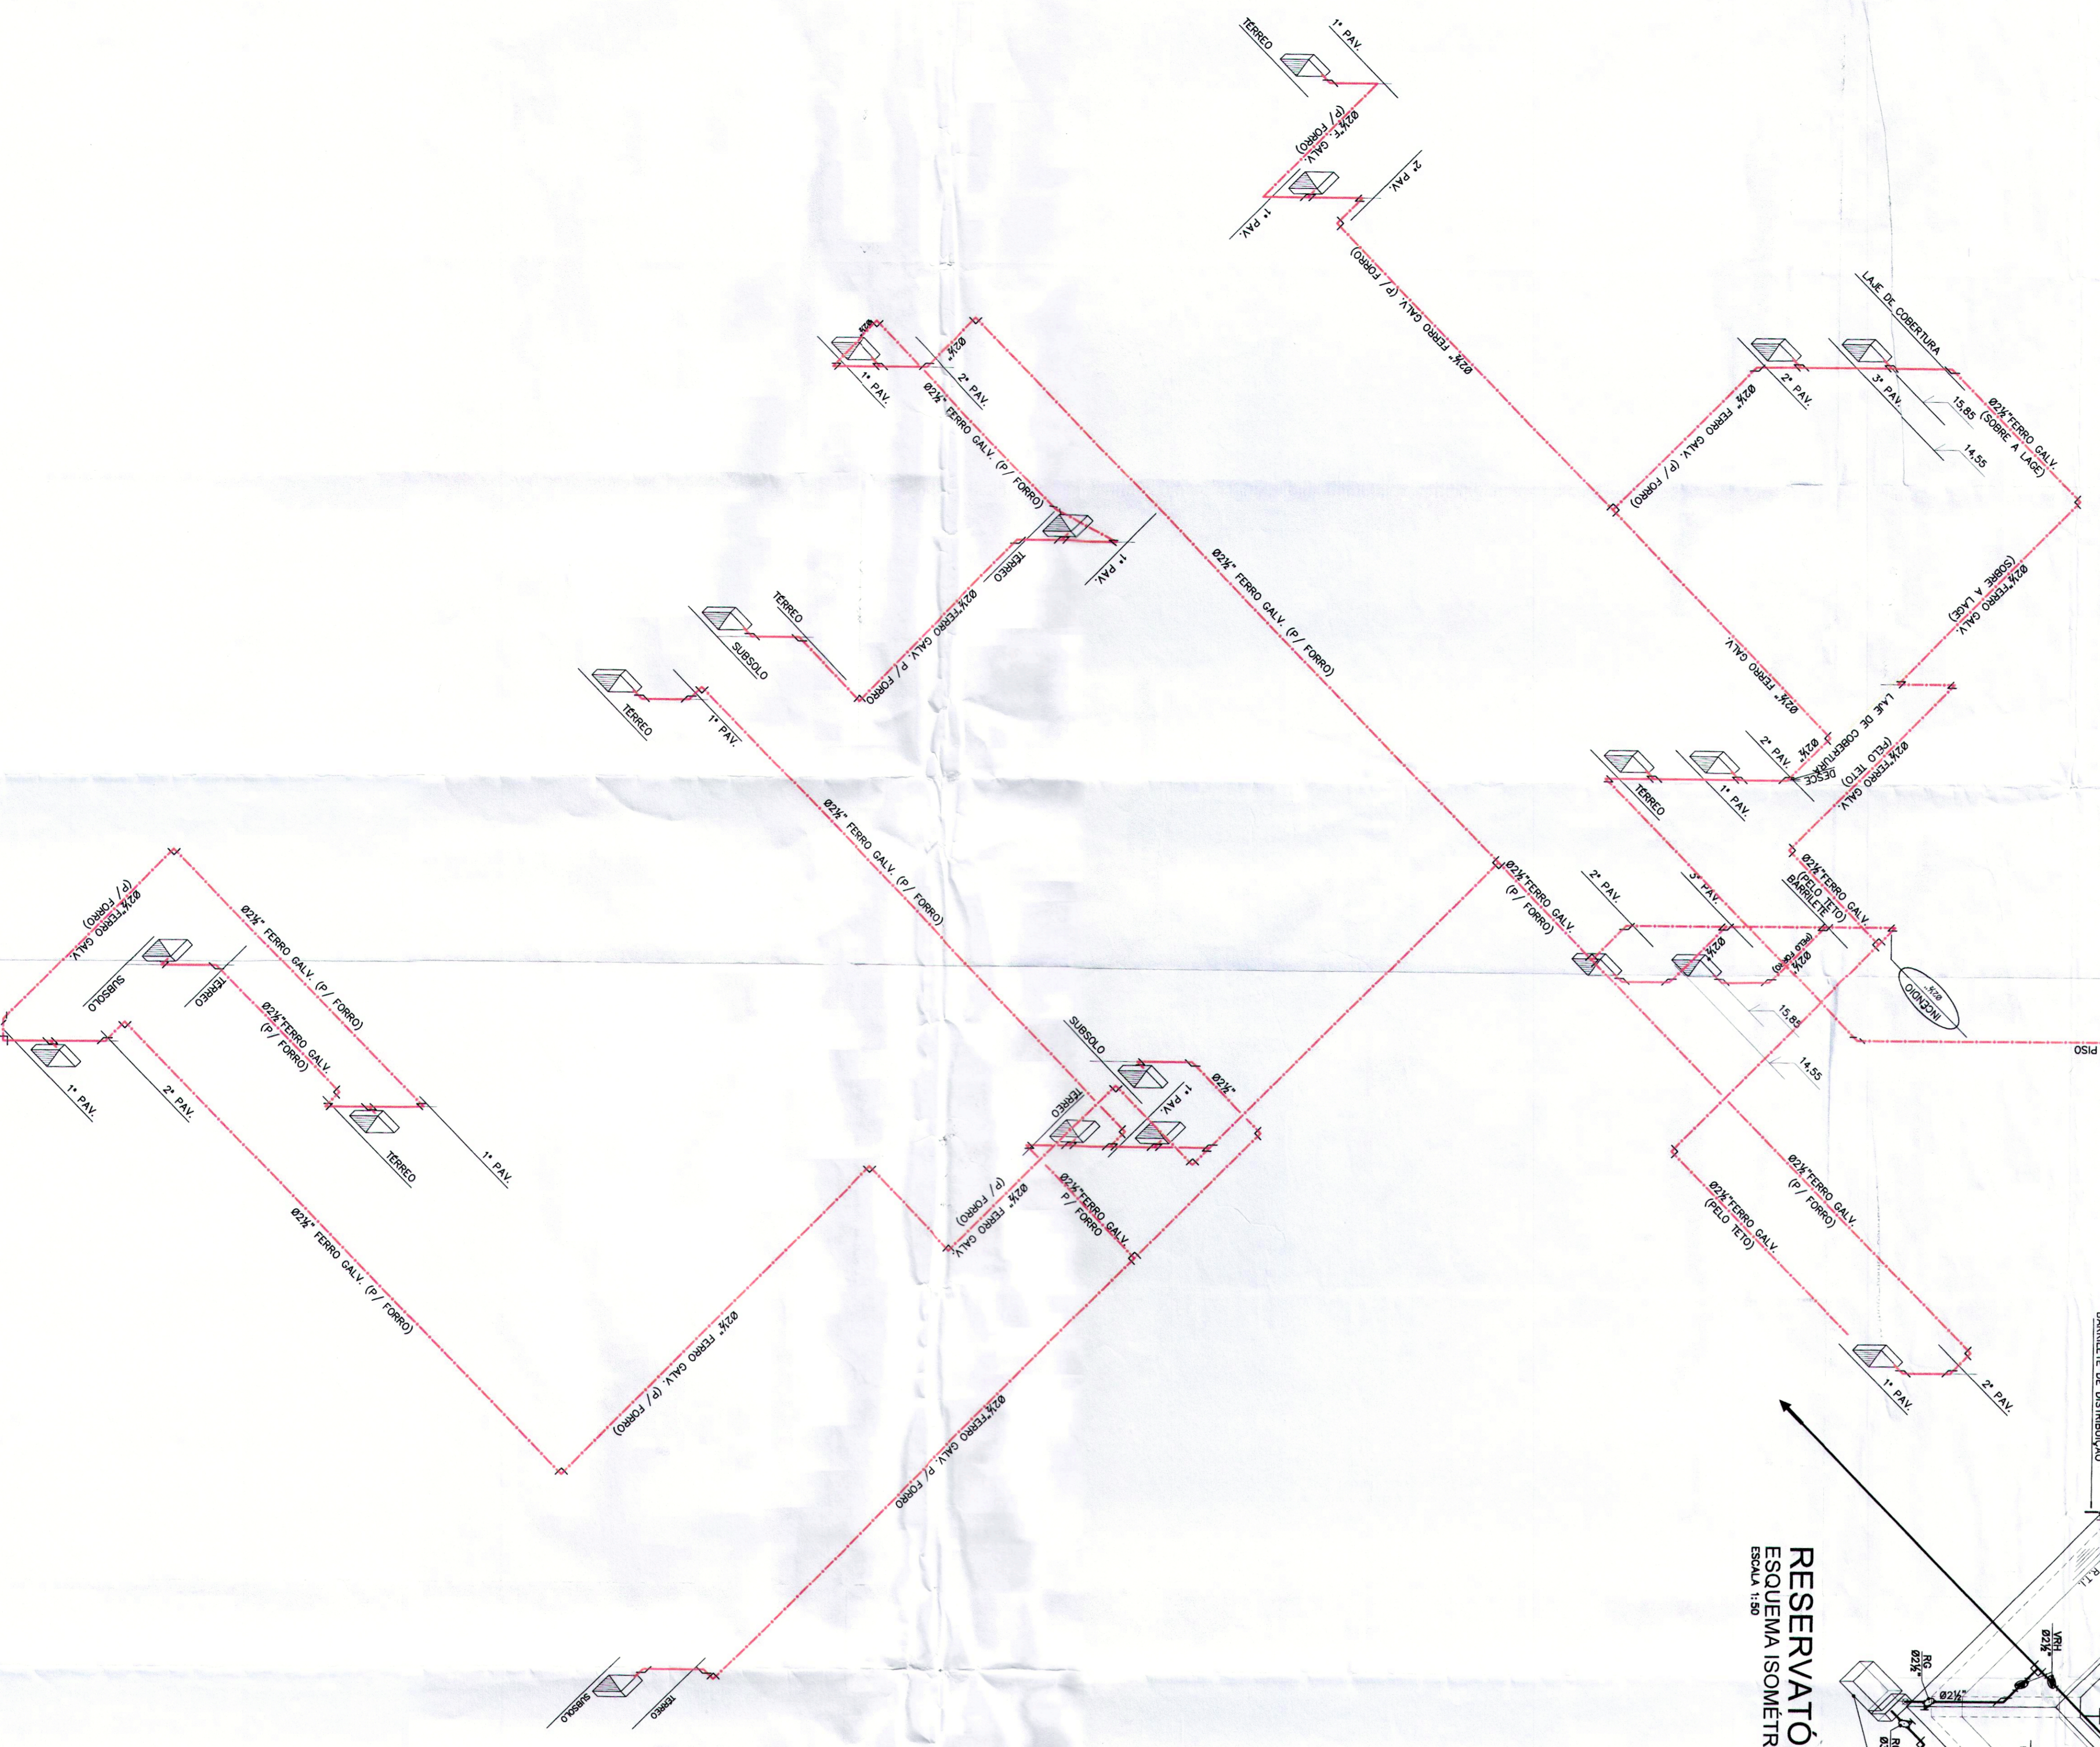

REDE DE HIDRANTES
ESQUEMA ISOMÉTRICO - INC.

ESQUEMA DA LIGAÇÃO ELÉTRICA PARA ACOMODAMENTO DA BOMBA DE INCÊNDIO