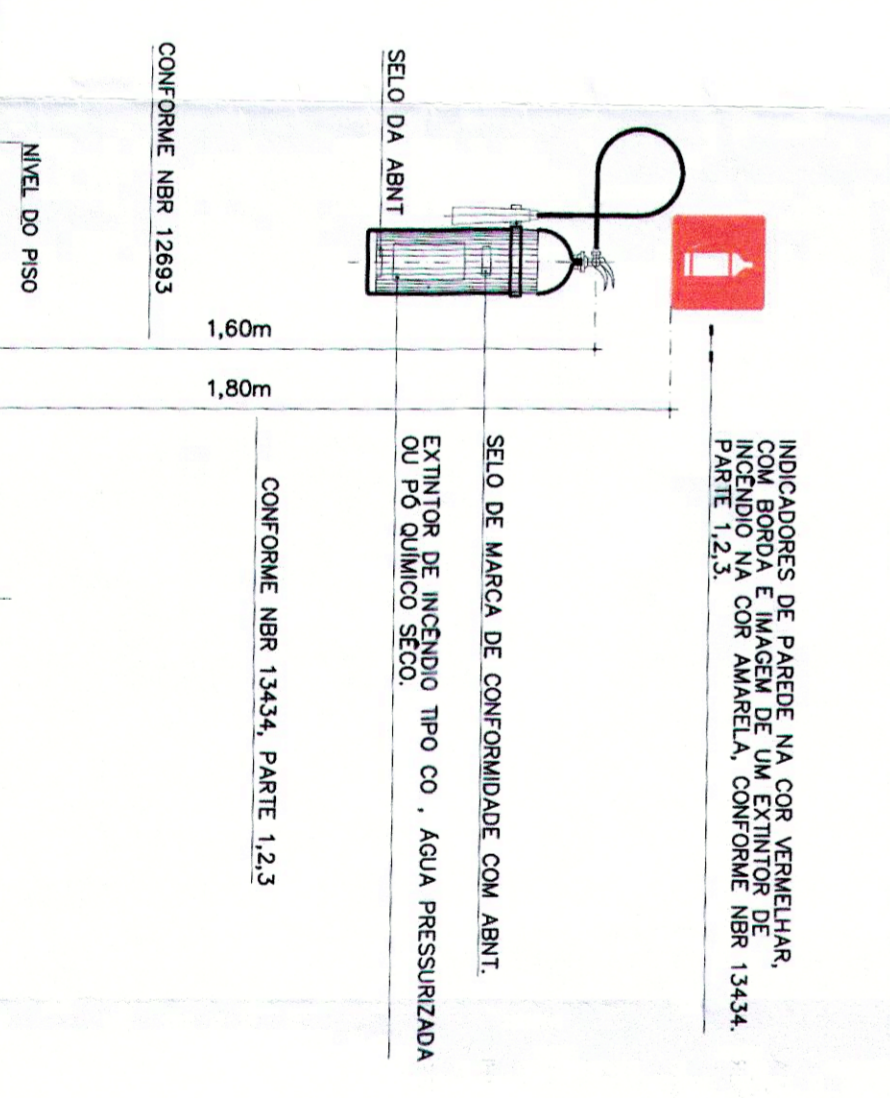

EXTINTORES NA PAREDE
ESQA. 1:20

Ícone	Descrição	Norma	Observações
1	Proibido fumar	ABNT NBR 13038	
2	Proibido beber e comer	ABNT NBR 13038	
3	Proibido beber e comer	ABNT NBR 13038	
4	Proibido beber e comer	ABNT NBR 13038	
5	Proibido beber e comer	ABNT NBR 13038	
6	Proibido beber e comer	ABNT NBR 13038	
7	Proibido beber e comer	ABNT NBR 13038	
8	Proibido beber e comer	ABNT NBR 13038	
9	Proibido beber e comer	ABNT NBR 13038	
10	Sinal de saída	ABNT NBR 13038	
11	Sinal de saída	ABNT NBR 13038	
12	Sinal de saída	ABNT NBR 13038	
13	Sinal de saída	ABNT NBR 13038	
14	Sinal de saída	ABNT NBR 13038	
15	Sinal de saída	ABNT NBR 13038	
16	Sinal de saída	ABNT NBR 13038	
17	Sinal de saída	ABNT NBR 13038	
18	Sinal de saída	ABNT NBR 13038	
19	Sinal de saída	ABNT NBR 13038	
20	Sinal de saída	ABNT NBR 13038	
21	Sinal de saída	ABNT NBR 13038	
22	Sinal de saída	ABNT NBR 13038	
23	Sinal de saída	ABNT NBR 13038	
24	Sinal de saída	ABNT NBR 13038	
25	Sinal de saída	ABNT NBR 13038	
26	Sinal de saída	ABNT NBR 13038	
27	Sinal de saída	ABNT NBR 13038	
28	Sinal de saída	ABNT NBR 13038	
29	Sinal de saída	ABNT NBR 13038	
30	Sinal de saída	ABNT NBR 13038	

INC-06/06
PROJETO DE REDE DE HIDRANTES E ESCADA PARA O EDIFÍCIO...
DATA: 02/11/2011
AUTOR: [Assinatura]
REVISOR: [Assinatura]
APROVADO: [Assinatura]

Este projeto foi elaborado de acordo com as normas técnicas vigentes e sob a responsabilidade do autor. O autor não se responsabiliza por danos ou prejuízos decorrentes da utilização deste projeto sem a devida supervisão técnica.