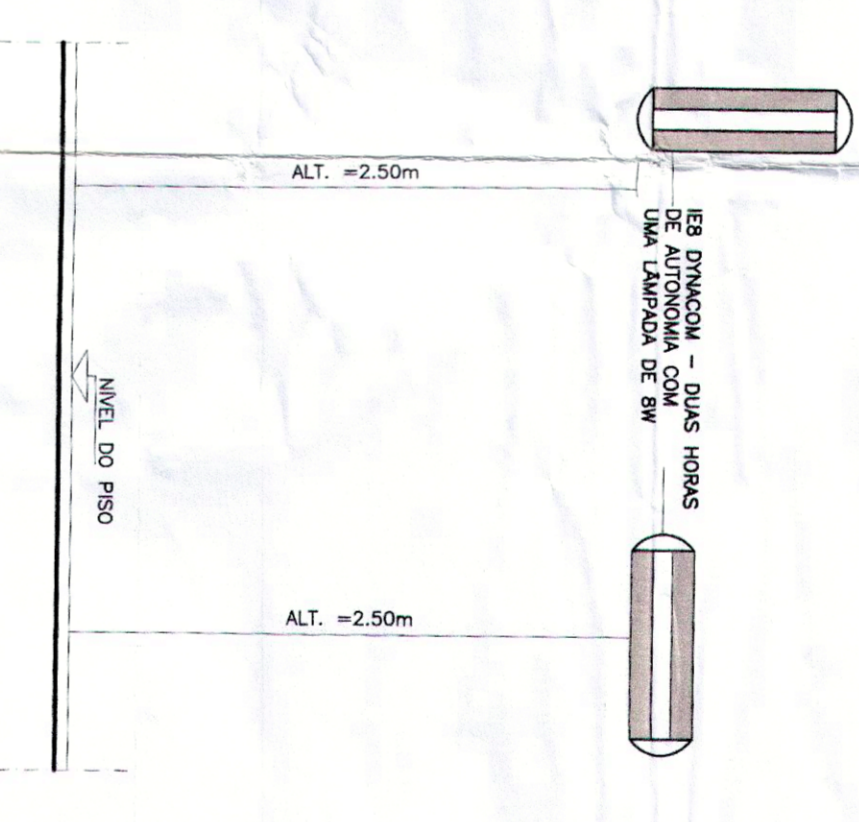

DETALHE DA ILUMINAÇÃO DE EMERGÊNCIA
ESQA. 1:20